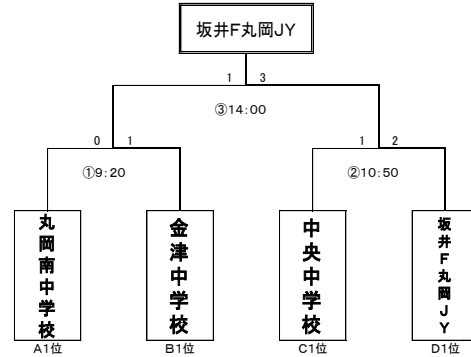

Cリーグ・・・ 中央中学校

	中央中	レインボ	芦原中	武生一中	松岡中	勝点	得点	失点	得失差	順位
中央中	△	○3-1	○3-0	○6-2	○8-0	12	20	3	17	1
レインボ	●1-3	△	○1-0	○1-0	○8-0	9	11	3	8	2
芦原中	●0-3	●0-1	△	○3-1	○3-1	4	3	5	-2	3
武生一中	●2-6	●0-1	△0-0	△	○1-0	4	3	7	-4	4
松岡中	●0-8	●0-8	●1-3	●0-1	△	0	1	20	-19	5

Dリーグ・・・ 万葉中学校

	万葉中	アルタス	金津中	森田中	清水中	勝点	得点	失点	得失差	順位
万葉中	△	●0-1	●0-3	●0-1	●0-3	0	0	8	-8	5
アルタス	○1-0	△	●0-1	△0-0	●1-2	4	2	3	-1	3
金津中	○3-0	○1-0	△	○5-1	△1-1	10	10	2	8	2
森田中	○1-0	△0-0	●1-5	△	●0-4	4	2	9	-7	4
清水中	○3-0	○2-1	△1-1	○4-0	△	10	10	2	8	1

Eリーグ・・・ 浄化ひろば/丸岡スポーツランド

	春江中	坂井中	テクノFC	サウル永平寺	丸岡南中	勝点	得点	失点	得失差	順位
春江中	△	○5-0	○1-0	△1-1	●1-2	7	8	3	5	2
坂井中	●0-5	△	△1-1	●0-3	●0-3	1	1	12	-11	5
テクノFC	●0-1	△1-1	△	●1-2	●0-1	1	2	5	-3	4
サウル永平寺	△1-1	○3-0	○2-1	△	●0-3	7	6	5	1	3
丸岡南中	○2-1	○3-0	○1-0	○3-0	△	12	9	1	8	1

二次リーグ 11月11日(土)〈各リーグ1位・2位, 各リーグ3位の上位2チームによる3チーム×4リーグ〉

Aリーグ・・・ 福井市スポーツ公園

	丸岡南中	丸岡中	レインボ	勝点	得点	失点	得失差	順位
丸岡南中	△	△1-1	○4-1	4	5	2	3	1
丸岡中	△1-1	△	○5-3	4	6	4	2	2
レインボ	●1-4	●3-5	△	0	4	9	-5	3

Cリーグ・・・ 越前市サッカー場

	フェンテ武生	North	中央中	勝点	得点	失点	得失差	順位
フェンテ武生	△	△0-0	△1-1	2	1	1	0	2
North	△0-0	△	●0-1	1	0	1	-1	3
中央中	△1-1	○1-0	△	4	2	1	1	1

Bリーグ・・・ 福井市スポーツ公園

	金津中	パトリアーレ	敦賀FC	勝点	得点	失点	得失差	順位
金津中	△	△0-0	○2-1	4	2	1	1	1
パトリアーレ	△0-0	△	○1-0	4	1	0	1	2
敦賀FC	●1-2	●0-1	△	0	1	3	-2	3

Dリーグ・・・ 越前市サッカー場

	丸岡JY	春江中	アルタス	勝点	得点	失点	得失差	順位
丸岡JY	△	○2-0	○5-0	6	7	0	7	1
春江中	●0-2	△	△0-0	1	0	2	-2	2
アルタス	●0-5	△0-0	△	1	0	5	-5	3

決勝トーナメント 11月23日(木) <二次リーグ各組1位によるトーナメント>

<決勝トーナメントについて>
期日: 11月23日(木)
会場: 丸岡スポーツランド(人工芝)
開場: 8時
準備: 8時~
第1試合: 9:20~
第2試合: 10:50~
決勝: 14:00~
後片付け: 決勝進出チーム
※準備、後片付けはゴールとコーナフラッグの設置、撤去をお願いします。
※試合終了後、敗退チームはすぐに3位の表彰を行います。
※選手証とメンバー表をお持ちください。

抽選 11/11
学校行事により不参加

一次リーグ日程(審判割当)案

1日目	試合	審判(R・A1・A2)	2日目	試合	審判(R・A1・A2)
1-2	3・4・5		1-3	2・4・5	
3-4	5・1・2		2-5	3・4・1	
5-1	2・3・4		1-4	5・2・3	
2-3	4・5・1		3-5	4・1・2	
4-5	1・2・3		2-4	1・3・5	

一次リーグ日程(審判割当)案

1日目	試合	審判(R・A1・A2)
1-2	4・5・6	
3-5	1・2・4	
6-4	3・5・2	
1-3	5・6・4	
2-4	6・1・3	
5-6	2・1・3	

6チーム変則リーグ

2日目	試合	審判(R・A1・A2)
2-3	6・1・4	
1-4	5・2・3	
2-6	4・5・1	
1-5	2・3・6	
3-6	1・4・5	
4-5	3・6・2	

二次リーグ日程(審判割当)案

試合	審判(R・A1・A2)
A1-2	B1・2・3
B1-2	A1・2・3
A2-3	B2・3・1
B2-3	A2・3・1
A3-1	B3・1・2
B3-1	A3・1・2

※抽選会当日、各リーグで協議決定