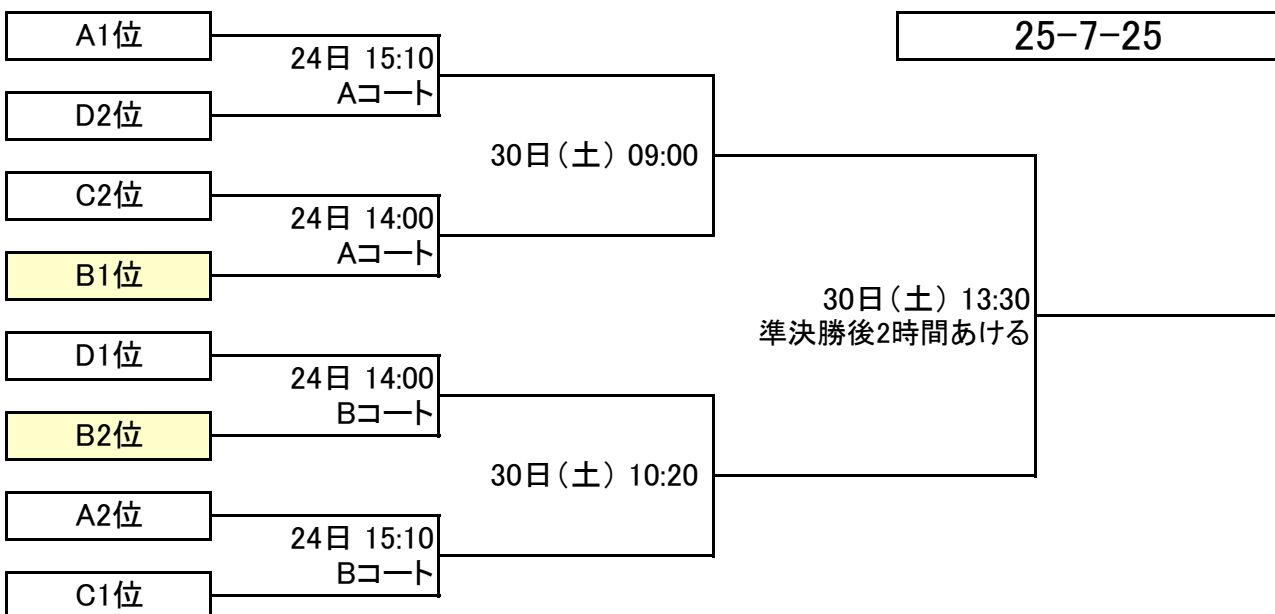

予選リーグ

Aリーグ	附属(第1シード)	清水	社	藤島(第2シード)	
Bリーグ	福井(第1シード)	明道	灯明寺	成和(第2シード)	
Cリーグ	光陽(第1シード)	足羽一	至民	足羽(第2シード)	
Dリーグ	森田(第1シード)	明倫	永平寺	大東(第2シード)	松岡

※Dリーグは手つなぎ方式

■ 23日 土曜日

開始時間		Aコート(本部側)				Bコート(本部反対側)				時間
1	09:00	D	森田	vs	松岡					25-7-25
2	10:10	C	光陽	vs	足羽一	C	至民	vs	足羽	20-5-20
3	11:05	B	福井	vs	明道	B	灯明寺	vs	成和	20-5-20
4	12:00	A	附属	vs	清水	A	社	vs	藤島	20-5-20
5	12:55	D	森田	vs	明倫	D	永平寺	vs	大東	25-7-25
6	14:05	C	光陽	vs	至民	C	足羽一	vs	足羽	20-5-20
7	15:00	B	福井	vs	灯明寺	B	明道	vs	成和	20-5-20
8	15:55	A	附属	vs	社	A	清水	vs	藤島	20-5-20

※翌日の準備 ~17:00頃まで ※使えるコートは当日に決定

■ 24日 日曜日

開始時間		Aコート(本部側)				Bコート(本部反対側)				時間
1	09:00	D	森田	vs	永平寺	D	大東	vs	松岡	25-7-25
2	10:10	C	光陽	vs	足羽	C	足羽一	vs	至民	20-5-20
3	11:05	B	福井	vs	成和	B	明道	vs	灯明寺	20-5-20
4	12:00	A	附属	vs	藤島	A	清水	vs	社	20-5-20

※予選リーグは12:45終了予定 決勝トーナメントを14:00に開始する

決勝トーナメント

※決勝Tの試合時間は全て 25-7-25

※準々決勝の開始時刻はA1位とA2位の試合を15:10~とするため入れ替えの可能性あり

※閉会式は14:30頃より